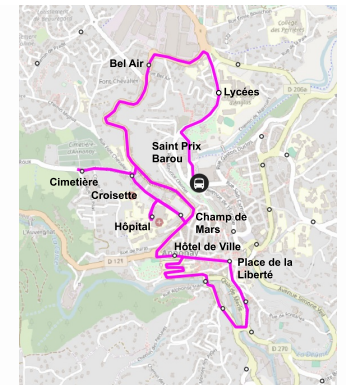

PLAN DU RESEAU URBAIN 2025

Légende

LIGNES URBAINES COQUELIGO

- LIGNE 1 ANNONAY VARAGNES <-> DAVEZIEUX CROIX DE JUSTICE
- LIGNE 2 ANNONAY GARE ROUTIERE <-> ANNONAY LAPRAS / GOLA
- LIGNE 3 BOULIEU PLACE DES ECOLES <-> ROUFFIEUX VILLAGE
- LIGNE 8 ANNONAY CHATINAIS <-> GARE ROUTIERE
- NAVETTE CENTRE VILLE via Hôtel de Ville & Hôpital

LEGENDE DES SYMBOLES

- ANNONAY GARE ROUTIERE
- Passages ponctuels
- Arrêts

FOCUS NAVETTE CENTRE VILLE

SAMEDI (jour de marché)

Régie des transports Annonay Rhône Agglo

04 75 69 39 96
agence@coqueligo.fr