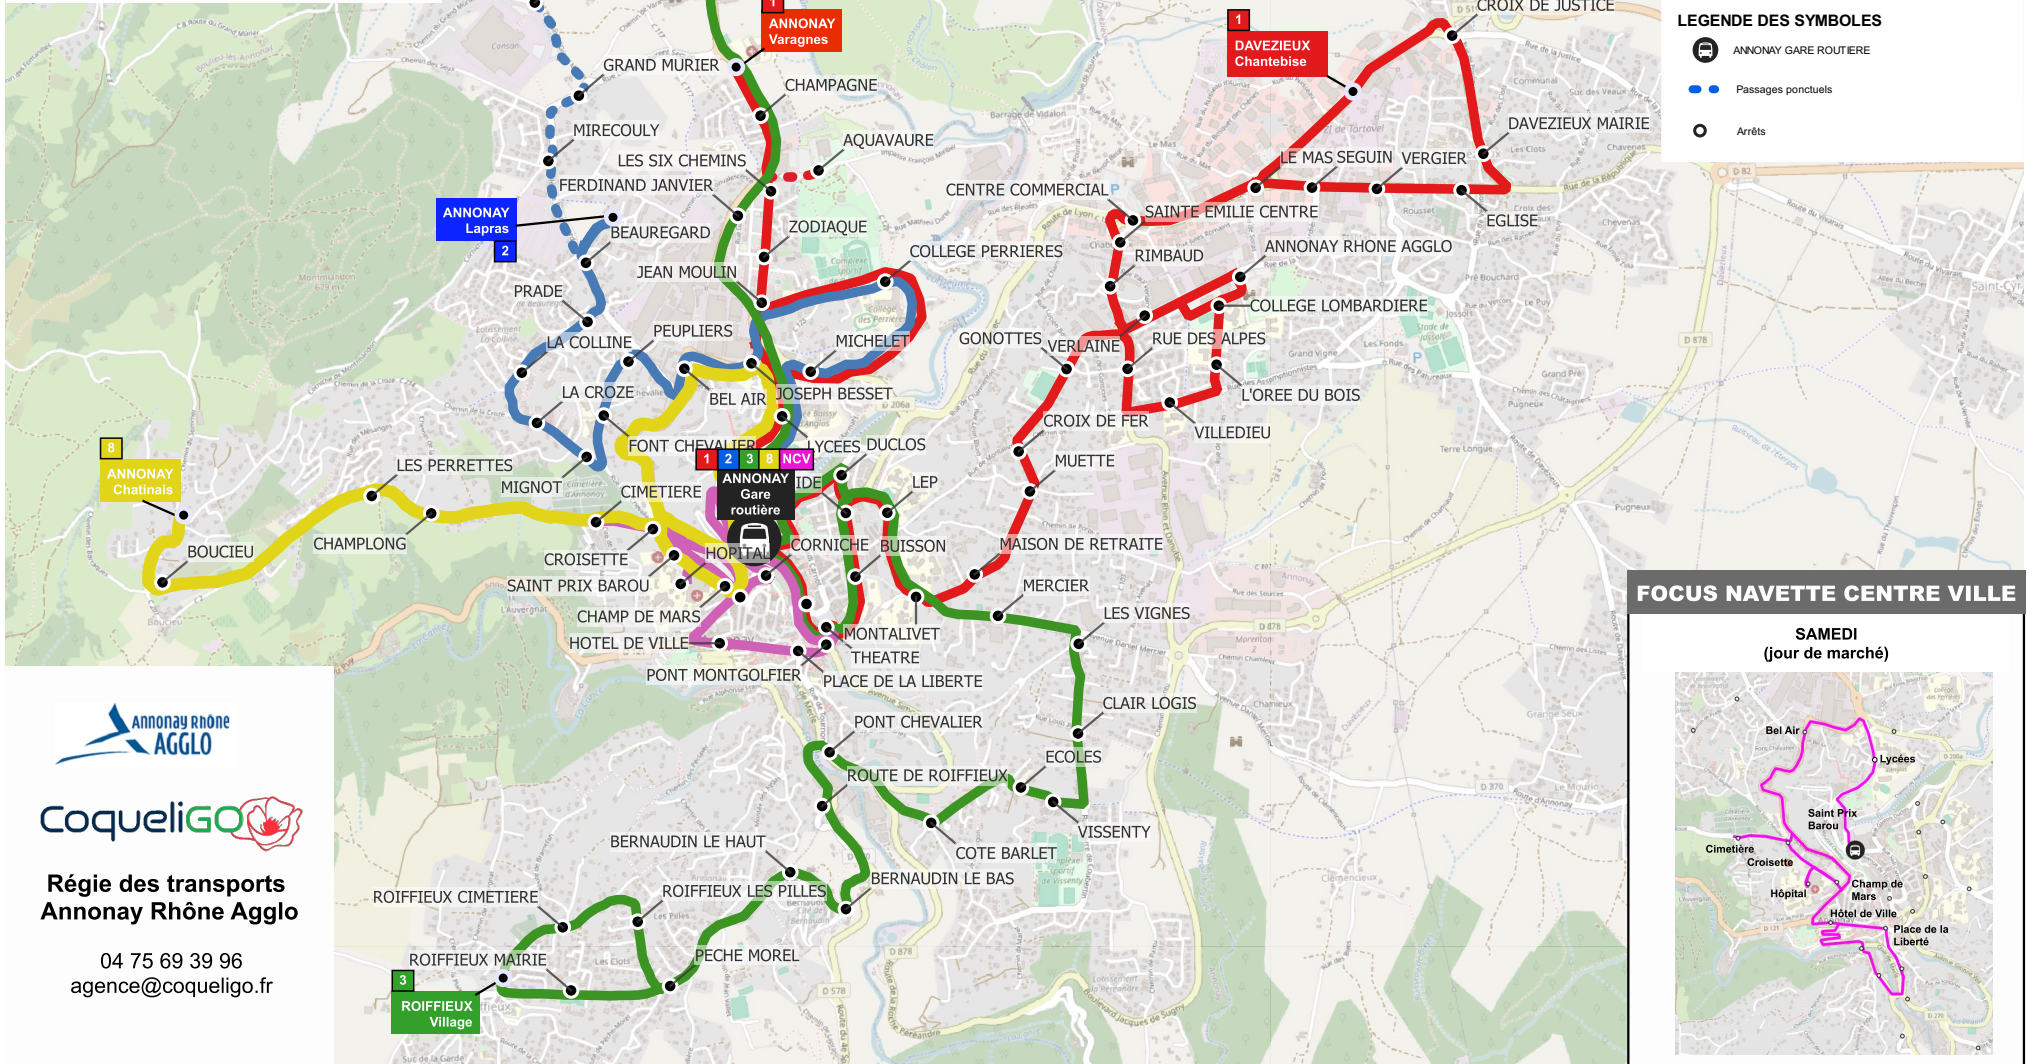

PLAN DU RESEAU URBAIN 2025

Légende

LIGNES URBAINES COQUELIGO

- LIGNE 1 ANNONAY VARAGNES <-> DAVEZIEUX CROIX DE JUSTICE
- LIGNE 2 ANNONAY GARE ROUTIERE <-> ANNONAY LAPRAS / GOLA
- LIGNE 3 BOULIEU PLACE DES ECOLES <-> ROUFFIEUX VILLAGE
- LIGNE 8 ANNONAY CHATINAIS <-> GARE ROUTIERE
- NAVETTE CENTRE VILLE via Hôtel de Ville & Hôpital

LEGENDE DES SYMBOLES

- ANNONAY GARE ROUTIERE
- Passages ponctuels
- Arrêts

FOCUS NAVETTE CENTRE VILLE

SAMEDI (jour de marché)

Régie des transports Annonay Rhône Agglo

04 75 69 39 96
agence@coqueligo.fr